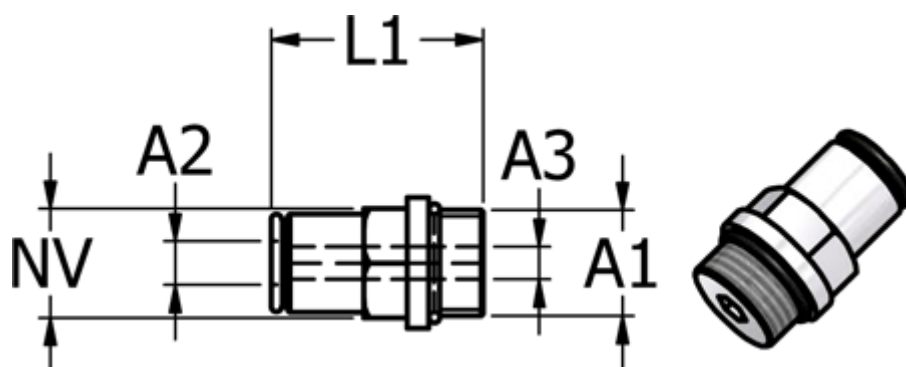

Varenummer: 58674501210
Beskrivelse: Metalfitting 745.012-10, Ø10 - G 1/2"
Push-in lige union

Mål

Gevind A2	= G 1/2"
Indvendig sekskant A3	= 8
L1	= 29.8
NV	= 16
Udvendig slangediameter A1	= 10